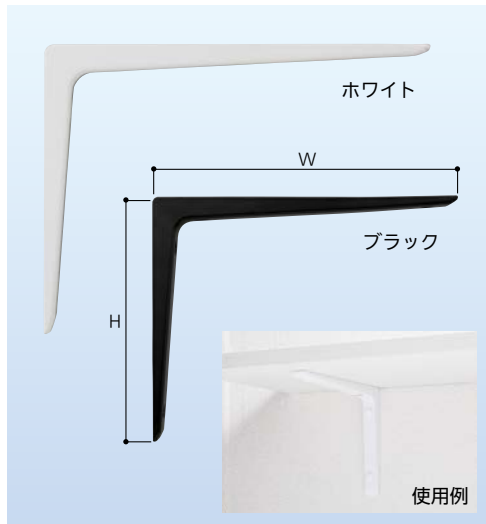

スタンダードタイプ

軽量でスマートなデザインのアلمミ製棚受。

■ビスキャップ付で取付後のビスが目立ちにくい。

KGY工業 アルミ棚受

(単位:mm)

商品コード	色	サイズ(W×H)	安全荷重(kg)/本	付属ねじサイズ(本数)	価格
385-0262	ホワイト	150×100	20	3.8×20(1), 3.8×22(2), 3.8×28(1)	1本 1,010円(税抜き)
385-0263		200×150	25	4.5×22(1), 4.5×25(2), 4.5×38(1)	1本 1,230円(税抜き)
385-0264		250×200	30	4.5×22(1), 4.5×28(2), 4.5×38(1)	1本 1,680円(税抜き)
385-0265		300×200	30	4.5×22(1), 4.5×28(1), 4.5×38(2), 4.5×50(1)	1本 2,000円(税抜き)
385-0252	ブラック	150×100	20	3.8×20(1), 3.8×22(2), 3.8×28(1)	1本 1,010円(税抜き)
385-0253		200×150	25	4.5×22(1), 4.5×25(2), 4.5×38(1)	1本 1,230円(税抜き)
385-0254		250×200	30	4.5×22(1), 4.5×28(2), 4.5×38(1)	1本 1,680円(税抜き)
385-0255		300×200	30	4.5×22(1), 4.5×28(1), 4.5×38(2), 4.5×50(1)	1本 2,000円(税抜き)

●材質: 本体/アルミダイカスト、付属ねじ/スチール ●仕上: 粉体塗装 ●ビスキャップ付

棚受金具のスタンダード。

KGY工業 L型棚受

(単位:mm)

商品コード	色	サイズ(W×H)	安全荷重(kg)/本	付属ねじサイズ(本数)	価格
385-0163	ホワイト	125×150	28	2.7×16(6)	1本 220円(税抜き)
385-0166		150×200	36	3.1×16(3), 3.1×22(3)	1本 280円(税抜き)
385-0169		200×250	45	3.1×16(3), 3.5×25(3)	1本 390円(税抜き)
385-0172		250×300	52	3.1×16(3), 3.5×25(3)	1本 520円(税抜き)
385-0175		300×350	60	3.5×16(3), 3.8×32(3)	1本 800円(税抜き)
385-0178		350×400	70	4.1×16(5), 4.5×38(5)	1本 1,450円(税抜き)
385-0190	ブロンズ	125×150	28	2.7×16(6)	1本 240円(税抜き)
385-0193		150×200	36	3.1×16(3), 3.1×22(3)	1本 300円(税抜き)
385-0196		200×250	45	3.1×16(3), 3.1×22(3)	1本 430円(税抜き)
385-0199		250×300	52	3.1×16(3), 3.5×25(3)	1本 550円(税抜き)
385-0202		300×350	60	3.5×16(3), 3.8×32(3)	1本 860円(税抜き)
385-0205		350×400	70	4.1×16(5), 4.5×38(5)	1本 1,580円(税抜き)

●材質: ステンレスSUS304 ●丸皿小ねじ付

スマートなデザイン。

※ねじは付属して
おりません。

ねじ穴: 4.8アナ 8.5サラ (4ヶ所)

スガツネ工業 棚受 10910型

(単位:mm)

商品コード	サイズ(W×H)	安全荷重(kgf)/本	価格
302-1400	120×80	7	1本 530円(税抜き)
302-1403	170×120		1本 600円(税抜き)
302-1406	220×155	10	1本 740円(税抜き)
302-1409	267×187		1本 930円(税抜き)
302-1412	317×217	15	1本 1,270円(税抜き)