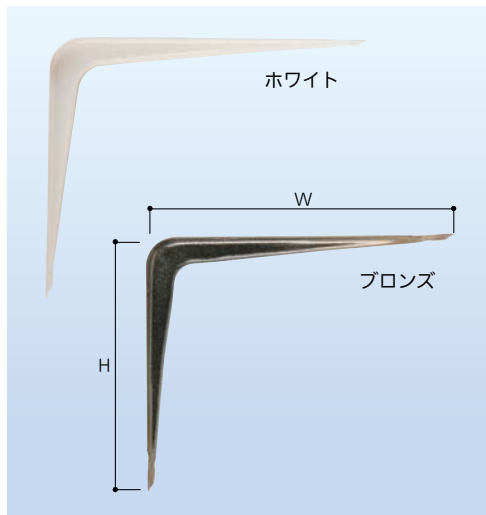

スタンダードタイプ

軽量でスマートなデザインのアلمミ製棚受。

■ビスキャップ付で取付後のビスが目立ちにくい。

KGY工業 アルミ棚受

(単位:mm)

商品コード	色	サイズ(W×H)	安全荷重(kg)/本	付属ねじサイズ(本数)	価格
385-0262	ホワイト	150×100	20	3.8×20(1), 3.8×22(2), 3.8×28(1)	1本 1,010円(税抜き)
385-0263		200×150	25	4.5×22(1), 4.5×25(2), 4.5×38(1)	1本 1,230円(税抜き)
385-0264		250×200	30	4.5×22(1), 4.5×28(2), 4.5×38(1)	1本 1,680円(税抜き)
385-0265		300×200	30	4.5×22(1), 4.5×28(1), 4.5×38(2), 4.5×50(1)	1本 2,000円(税抜き)
385-0252	ブラック	150×100	20	3.8×20(1), 3.8×22(2), 3.8×28(1)	1本 1,010円(税抜き)
385-0253		200×150	25	4.5×22(1), 4.5×25(2), 4.5×38(1)	1本 1,230円(税抜き)
385-0254		250×200	30	4.5×22(1), 4.5×28(2), 4.5×38(1)	1本 1,680円(税抜き)
385-0255		300×200	30	4.5×22(1), 4.5×28(1), 4.5×38(2), 4.5×50(1)	1本 2,000円(税抜き)

●材質: 本体/アルミダイカスト、付属ねじ/スチール ●仕上: 粉体塗装 ●ビスキャップ付

棚受金具のスタンダード。

KGY工業 L型棚受

(単位:mm)

商品コード	色	サイズ(W×H)	安全荷重(kg)/本	付属ねじサイズ(本数)	価格
385-0163	ホワイト	125×150	28	2.7×16(6)	1本 220円(税抜き)
385-0166		150×200	36	3.1×16(3), 3.1×22(3)	1本 280円(税抜き)
385-0169		200×250	45	3.1×16(3), 3.5×25(3)	1本 390円(税抜き)
385-0172		250×300	52	3.1×16(3), 3.5×25(3)	1本 520円(税抜き)
385-0175		300×350	60	3.5×16(3), 3.8×32(3)	1本 800円(税抜き)
385-0178		350×400	70	4.1×16(5), 4.5×38(5)	1本 1,450円(税抜き)
385-0190	ブロンズ	125×150	28	2.7×16(6)	1本 240円(税抜き)
385-0193		150×200	36	3.1×16(3), 3.1×22(3)	1本 300円(税抜き)
385-0196		200×250	45	3.1×16(3), 3.1×22(3)	1本 430円(税抜き)
385-0199		250×300	52	3.1×16(3), 3.5×25(3)	1本 550円(税抜き)
385-0202		300×350	60	3.5×16(3), 3.8×32(3)	1本 860円(税抜き)
385-0205		350×400	70	4.1×16(5), 4.5×38(5)	1本 1,580円(税抜き)

●材質: 鉄 ●仕上: 粉体塗装 ●皿木ねじ付

棚受としてはもちろん、補強金具としても。

スガツネ工業 ステンアングルSV型

(単位:mm)

商品コード	品番	サイズ(W×H×C)	安全荷重(kgf)/本	付属ねじサイズ(本数)	価格
302-1950	SV-40S	40×40×25	8	3.1×20(4)	1本 960円(税抜き)
302-1953	SV-55S	55×55×36.5	9	3.1×20(6)	1本 1,380円(税抜き)
302-1956	SV-80S	80×80×52	14	3.8×20(6)	1本 3,000円(税抜き)