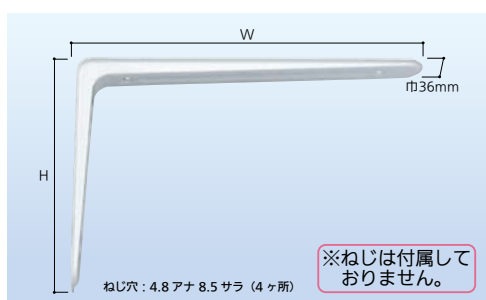

●材質: 本体/アルミダイカスト、付属ねじ/スチール ●仕上: 粉体塗装 ●ビスキャップ付

棚受金具のスタンダード。

KGY工業 L型棚受

(単位:mm)

商品コード	色	サイズ(W×H)	安全荷重(kg)/本	付属ねじサイズ(本数)	価格
385-0163	ホワイト	125×150	28	2.7×16(6)	1本 220円(税抜き)
385-0166		150×200	36	3.1×16(3), 3.1×22(3)	1本 280円(税抜き)
385-0169		200×250	45	3.1×16(3), 3.5×25(3)	1本 390円(税抜き)
385-0172		250×300	52	3.1×16(3), 3.5×25(3)	1本 520円(税抜き)
385-0175		300×350	60	3.5×16(3), 3.8×32(3)	1本 800円(税抜き)
385-0178		350×400	70	4.1×16(5), 4.5×38(5)	1本 1,450円(税抜き)
385-0190	ブロンズ	125×150	28	2.7×16(6)	1本 240円(税抜き)
385-0193		150×200	36	3.1×16(3), 3.1×22(3)	1本 300円(税抜き)
385-0196		200×250	45	3.1×16(3), 3.1×22(3)	1本 430円(税抜き)
385-0199		250×300	52	3.1×16(3), 3.5×25(3)	1本 550円(税抜き)
385-0202		300×350	60	3.5×16(3), 3.8×32(3)	1本 860円(税抜き)
385-0205		350×400	70	4.1×16(5), 4.5×38(5)	1本 1,580円(税抜き)

●材質: 鉄 ●仕上: 粉体塗装 ●皿木ねじ付

棚受としてはもちろん、補強金具としても。

スガツネ工業 ステンアングルSV型

(単位:mm)

商品コード	品番	サイズ(W×H×C)	安全荷重(kgf)/本	付属ねじサイズ(本数)	価格
302-1950	SV-40S	40×40×25	8	3.1×20(4)	1本 960円(税抜き)
302-1953	SV-55S	55×55×36.5	9	3.1×20(6)	1本 1,380円(税抜き)
302-1956	SV-80S	80×80×52	14	3.8×20(6)	1本 3,000円(税抜き)

●材質: ステンレスSUS304 ●丸皿小ねじ付

スマートなデザイン。

※ねじは付属して
おりません。

ねじ穴: 4.8アナ 8.5サラ (4ヶ所)

スガツネ工業 棚受 10910型

(単位:mm)

商品コード	サイズ(W×H)	安全荷重(kgf)/本	価格
302-1400	120×80	7	1本 530円(税抜き)
302-1403	170×120		1本 600円(税抜き)
302-1406	220×155	10	1本 740円(税抜き)
302-1409	267×187		1本 930円(税抜き)
302-1412	317×217	15	1本 1,270円(税抜き)