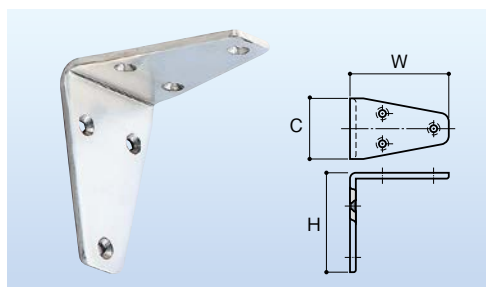

スタンダードタイプ

軽量でスマートなデザインのアلمミ製棚受。

■ビスキャップ付で取付後のビスが目立ちにくい。

KGY工業 アルミ棚受

(単位:mm)

商品コード	色	サイズ(W×H)	安全荷重(kg)/本	付属ねじサイズ(本数)	価格
385-0262	ホワイト	150×100	20	3.8×20(1), 3.8×22(2), 3.8×28(1)	1本 1,010円(税抜き)
385-0263		200×150	25	4.5×22(1), 4.5×25(2), 4.5×38(1)	1本 1,230円(税抜き)
385-0264		250×200	30	4.5×22(1), 4.5×28(2), 4.5×38(1)	1本 1,680円(税抜き)
385-0265		300×200	30	4.5×22(1), 4.5×28(1), 4.5×38(2), 4.5×50(1)	1本 2,000円(税抜き)
385-0252	ブラック	150×100	20	3.8×20(1), 3.8×22(2), 3.8×28(1)	1本 1,010円(税抜き)
385-0253		200×150	25	4.5×22(1), 4.5×25(2), 4.5×38(1)	1本 1,230円(税抜き)
385-0254		250×200	30	4.5×22(1), 4.5×28(2), 4.5×38(1)	1本 1,680円(税抜き)
385-0255		300×200	30	4.5×22(1), 4.5×28(1), 4.5×38(2), 4.5×50(1)	1本 2,000円(税抜き)

●材質: 本体/アルミダイカスト、付属ねじ/スチール ●仕上: 粉体塗装 ●ビスキャップ付

棚受金具のスタンダード。

KGY工業 L型棚受

(単位:mm)

商品コード	色	サイズ(W×H)	安全荷重(kg)/本	付属ねじサイズ(本数)	価格
385-0163	ホワイト	125×150	28	2.7×16(6)	1本 220円(税抜き)
385-0166		150×200	36	3.1×16(3), 3.1×22(3)	1本 280円(税抜き)
385-0169		200×250	45	3.1×16(3), 3.5×25(3)	1本 390円(税抜き)
385-0172		250×300	52	3.1×16(3), 3.5×25(3)	1本 520円(税抜き)
385-0175		300×350	60	3.5×16(3), 3.8×32(3)	1本 800円(税抜き)
385-0178		350×400	70	4.1×16(5), 4.5×38(5)	1本 1,450円(税抜き)
385-0190	ブロンズ	125×150	28	2.7×16(6)	1本 240円(税抜き)
385-0193		150×200	36	3.1×16(3), 3.1×22(3)	1本 300円(税抜き)
385-0196		200×250	45	3.1×16(3), 3.1×22(3)	1本 430円(税抜き)
385-0199		250×300	52	3.1×16(3), 3.5×25(3)	1本 550円(税抜き)
385-0202		300×350	60	3.5×16(3), 3.8×32(3)	1本 860円(税抜き)
385-0205		350×400	70	4.1×16(5), 4.5×38(5)	1本 1,580円(税抜き)

●材質: 鉄 ●仕上: 粉体塗装 ●皿木ねじ付

棚受としてはもちろん、補強金具としても。

スガツネ工業 ステンアングルSV型

(単位:mm)

商品コード	品番	サイズ(W×H×C)	安全荷重(kgf)/本	付属ねじサイズ(本数)	価格
302-1950	SV-40S	40×40×25	8	3.1×20(4)	1本 960円(税抜き)
302-1953	SV-55S	55×55×36.5	9	3.1×20(6)	1本 1,380円(税抜き)
302-1956	SV-80S	80×80×52	14	3.8×20(6)	1本 3,000円(税抜き)